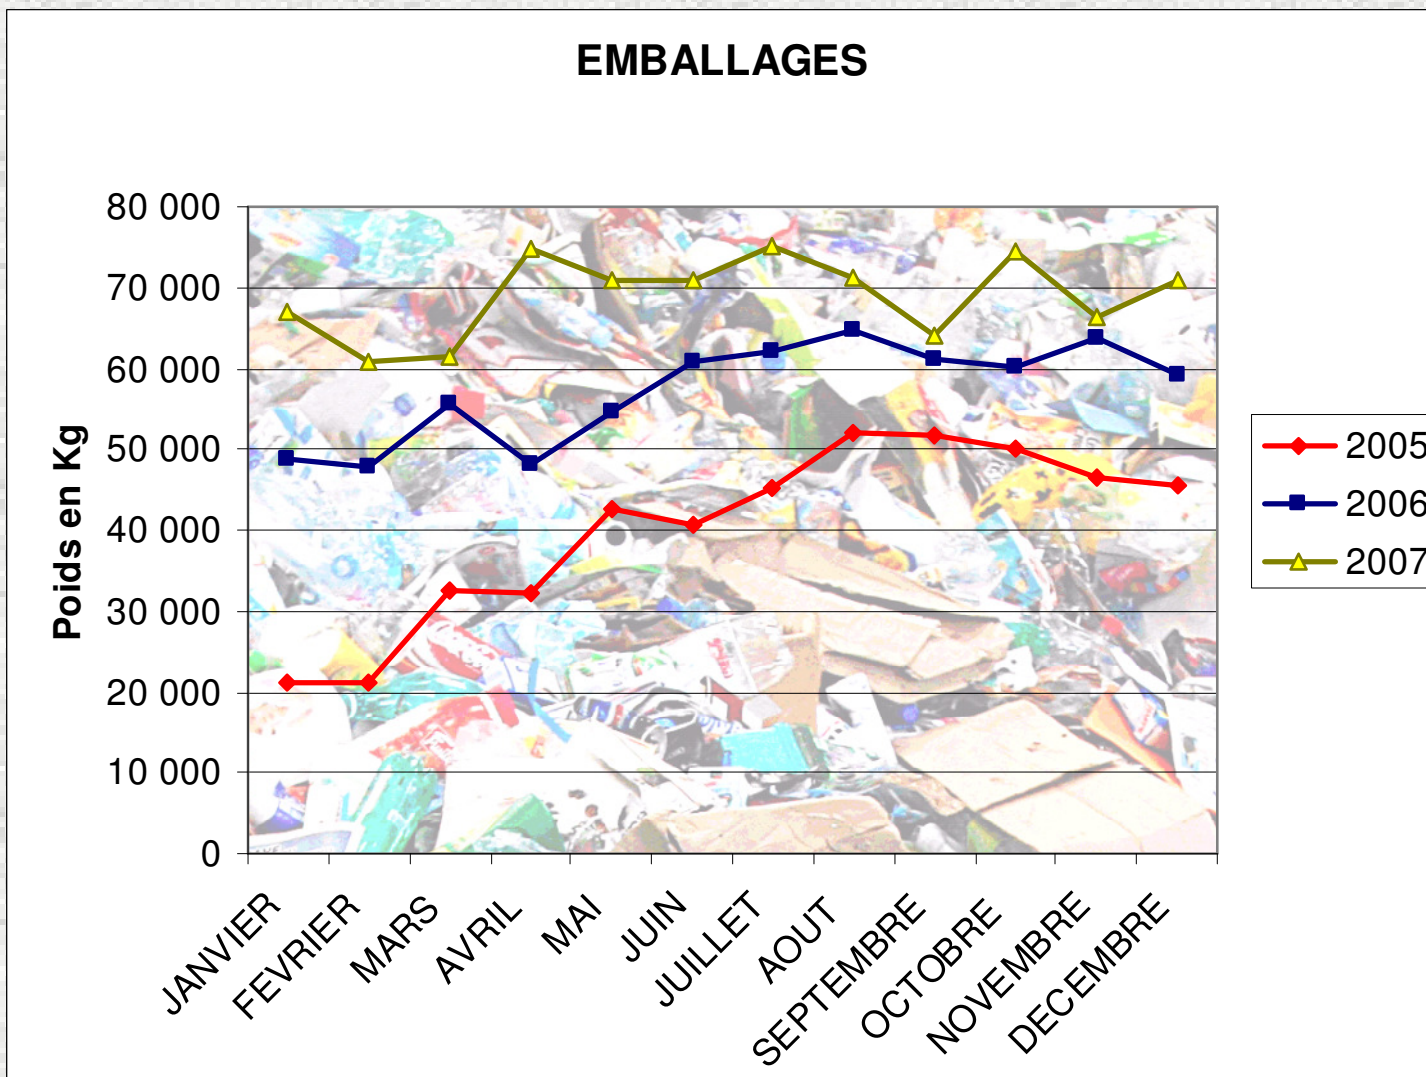

AGGLOPOLE PROVENCE

Evolution des tonnages collecte sélective 2005-2007

Agglopoles Provence enregistre entre 2005 et 2007 une progression de **+ 42,42 %** sur la collecte des recyclables.
Le ratio par habitant s'élève en 2007 à **36,5 kg**.