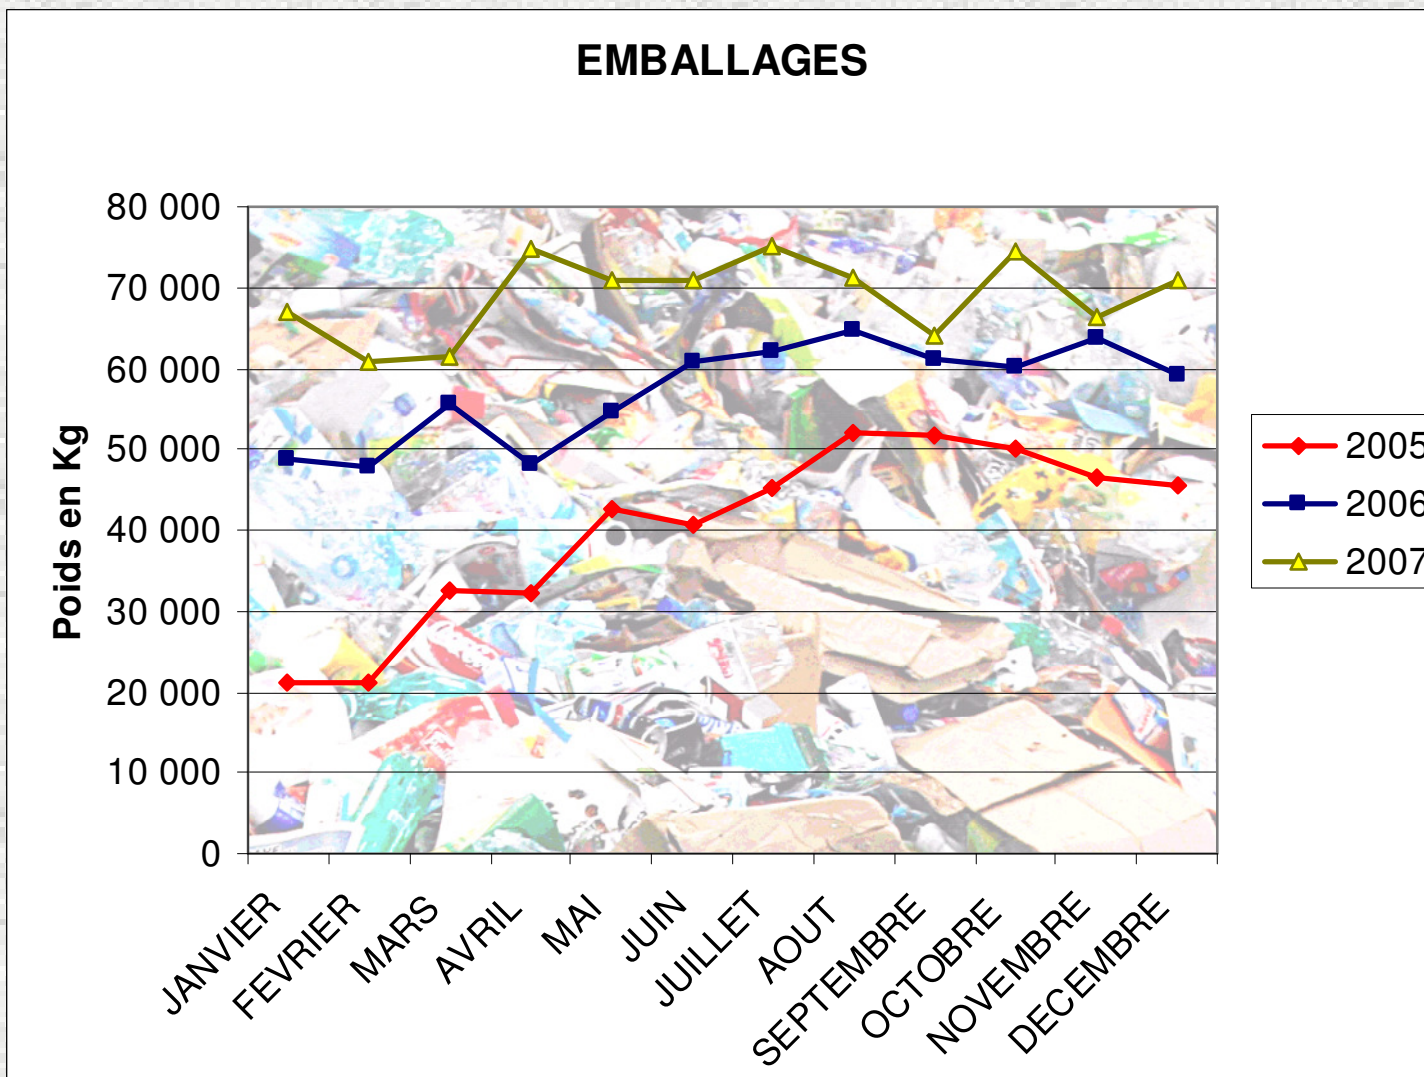

## Evolution des tonnages collecte sélective 2005-2007

Agglopoles Provence enregistre entre 2005 et 2007 une progression de **+ 42,42 %** sur la collecte des recyclables.  
Le ratio par habitant s'élève en 2007 à **36,5 kg**.