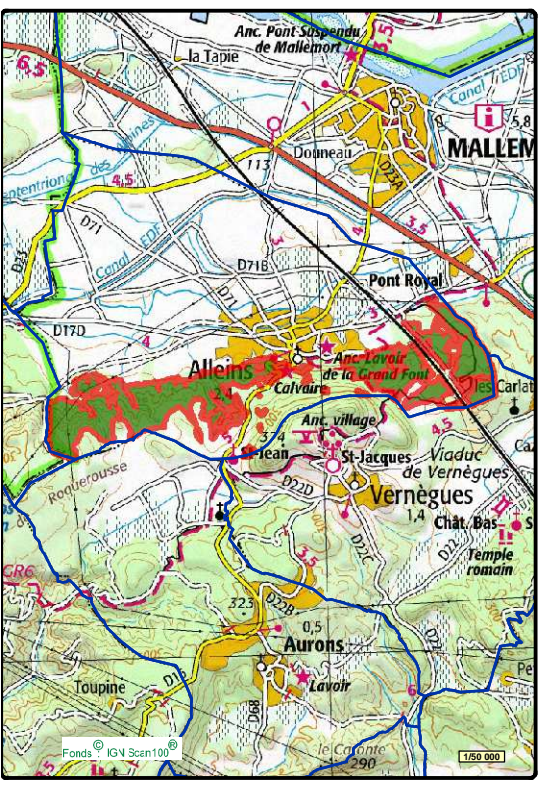

Département des Bouches du Rhône
Territoire communal Alleins

FORET COMMUNALE D'ALLEINS

APPLICATION DU REGIME FORESTIER
Arrêté préfectoral n°2015083-0002 du 24 mars 2015
Contenance : 284 ha 71 a 88 ca

INVENTAIRE DES PARCELLES COMMUNALES SELON LA MATRICE CADASTRALE 2014

1	ECHELLE 1 / 20 000	DESSINE EN JANVIER 2016 Auteur SIG 13/84

Légende

- Limite de commune
- --- Limite de section
- - - Limite de lieu-dit
- Cadastre 2014
- Compte communal +00006
- Compte communal +00007
- Compte communal +00070
- Compte communal +00088
- Compte communal +00089
- Compte communal *00015
- Compte communal +00144
- Compte communal +00145
- ▨ Forêt communale relevant du régime forestier