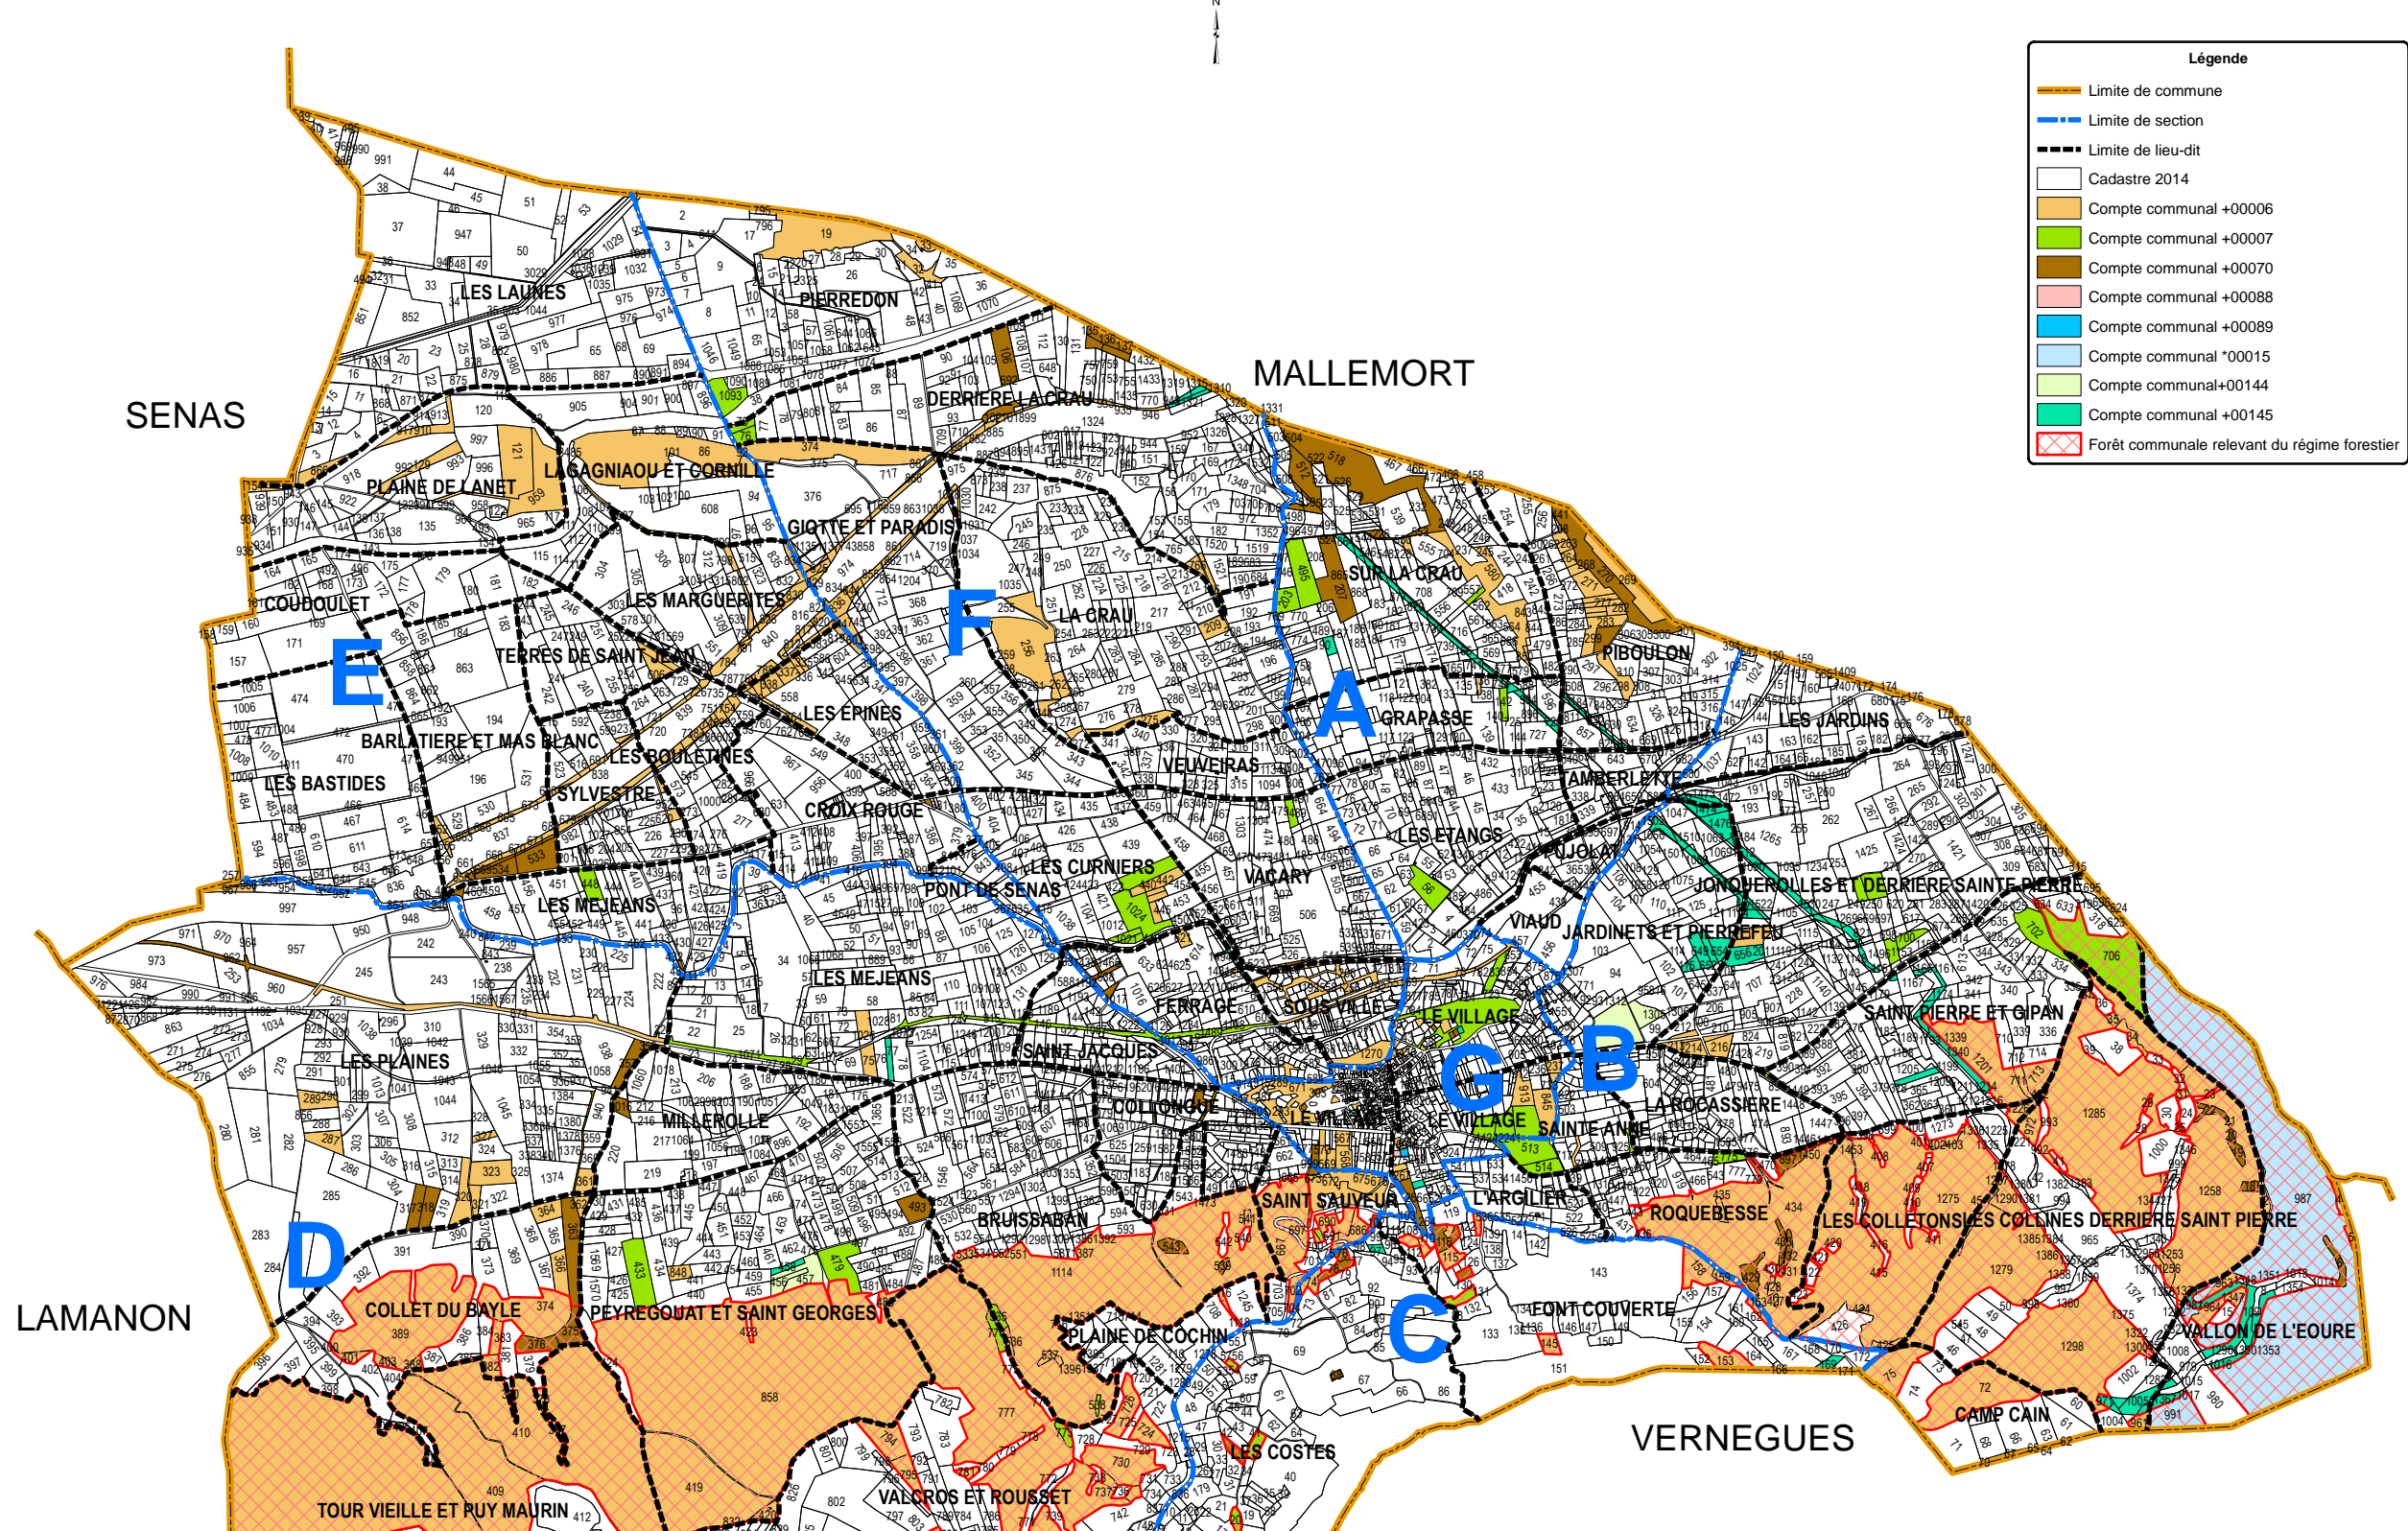

Département des Bouches du Rhône
Territoire communal Alleins

FORET COMMUNALE D'ALLEINS

APPLICATION DU REGIME FORESTIER
Arrêté préfectoral n°2015083-0002 du 24 mars 2015
Contenance : 284 ha 71 a 88 ca

INVENTAIRE DES PARCELLES COMMUNALES SELON LA MATRICE CADASTRALE 2014

1	ECHELLE 1 / 20 000	DESSINE EN JANVIER 2016 Auteur SIG 13/84

Légende

- Limite de commune
- --- Limite de section
- - - Limite de lieu-dit
- Cadastre 2014
- Compte communal +00006
- Compte communal +00007
- Compte communal +00070
- Compte communal +00088
- Compte communal +00089
- Compte communal *00015
- Compte communal +00144
- Compte communal +00145
- ▨ Forêt communale relevant du régime forestier